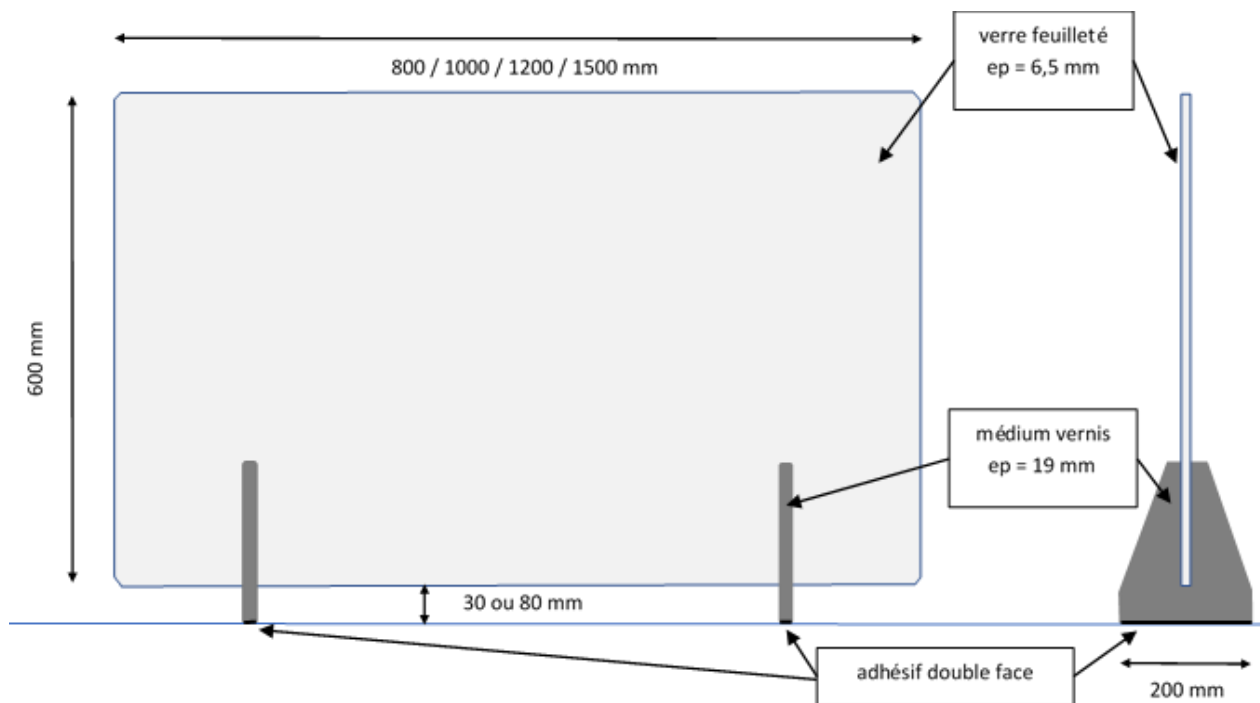

### 8 modèles standards disponibles :

▪ 4 dimensions d'écrans :

- 800 x 600 mm
- 1000 x 600 mm
- 1200 x 600 mm
- 1500 x 600 mm

▪ 2 hauteurs libres sous écran :

- 30 mm
- 80 mm

**G VITRAGE** 246 AVENUE DU 8 MAI 1945 86000 POITIERS TÉL 05 49 37 61 65 vitrage@gvitrage.fr

Toutes autres dimensions réalisables sur demande

Prix net H.T. quelle que soit la hauteur libre sous écran :

- 800 x 600 mm : 117,00 €
- 1000 x 600 mm : 130,00 €
- 1200 x 600 mm : 143,00 €
- 1500 x 600 mm : 163,00 €